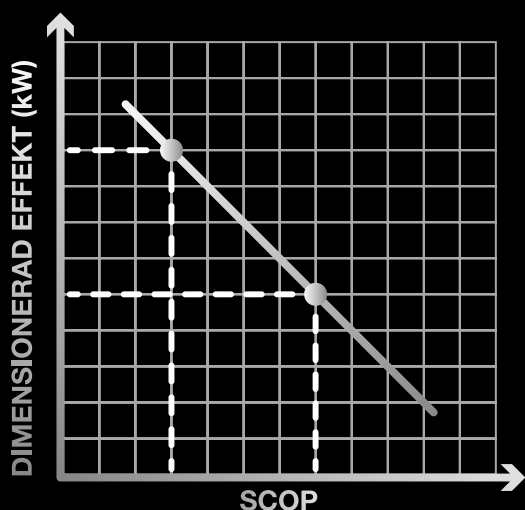

HERO är även så smart att den stänger av sig själv om du glömmar att göra det en varm sommardag.

Memorerar din position och rörelse i rummet.

Anpassar och riktar luftflödet därefter.

VÄRMER DIN VARDAG

HÖGDIMENSIONERAD EFFEKT

En av de viktigaste egenskaperna är den dimensionerade effekten (P-design) där ett högt värde innebär att värmepumpen kan värma en stor yta. SCOP och dimensionerad effekt är det du ska titta på vid val av värmepump. Även om din värmepump har ett högt SCOP så krävs det en dimensionerad effekt lämplig för din bostad för att ditt hus ska få den värme och besparing du vill ha. HERO har en hög dimensionerad effekt och är därför ett riktigt kraftpaket.