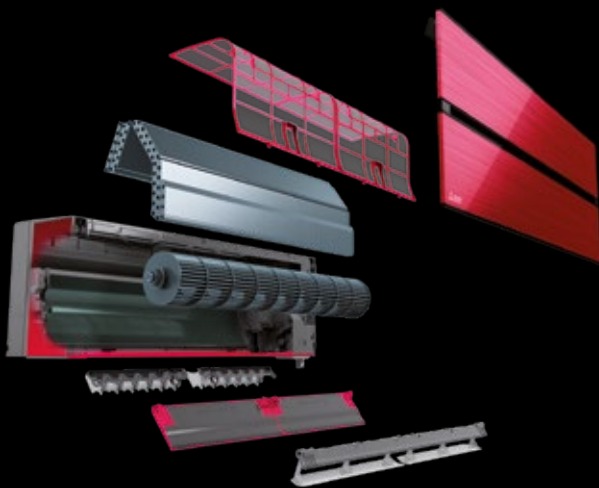

FÖRBÄTTRAR DIN MILJÖ

RENAR DIN LUFT

Utöver sina förstklassiga uppvärmnings-egenskaper renar HERO din luft genom sitt Plasma Quadfilter. Det tar effektivt bort damm, mögel, pollen och andra oönskade partiklar. Det tar delvis bort även röklukt.

DAMM OCH SMUTSAVVISANDE

Med Dual Barrier Coating stöts damm och smuts bort från värmeväxlaren och fläkthjulet. Det här tryggar den långsiktiga energieffektiviteten och prestandan så att HERO får en lång livslängd.