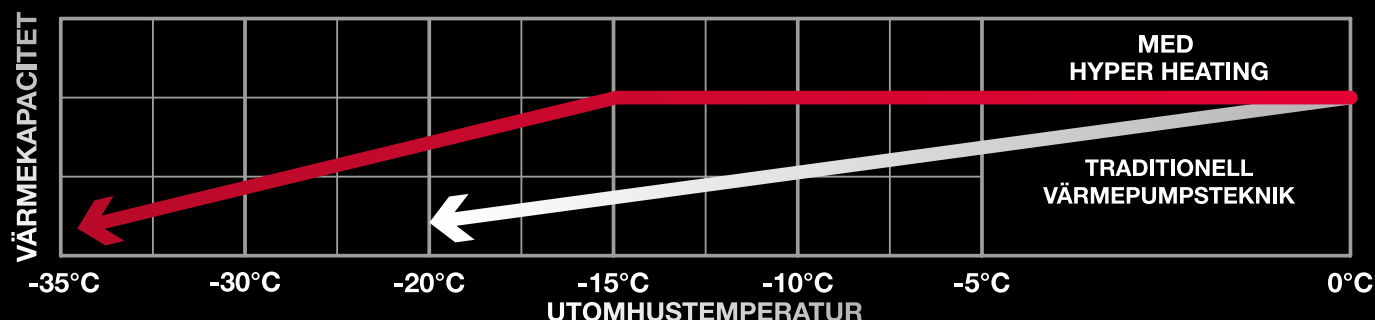

UNDERHÅLLSSVÄRME

HERO kan användas också som underhållsvärme i till exempel förråd, garage eller sommarstuga. Du väljer själv önskad temperatur steglöst från +10 °C till +31 °C.